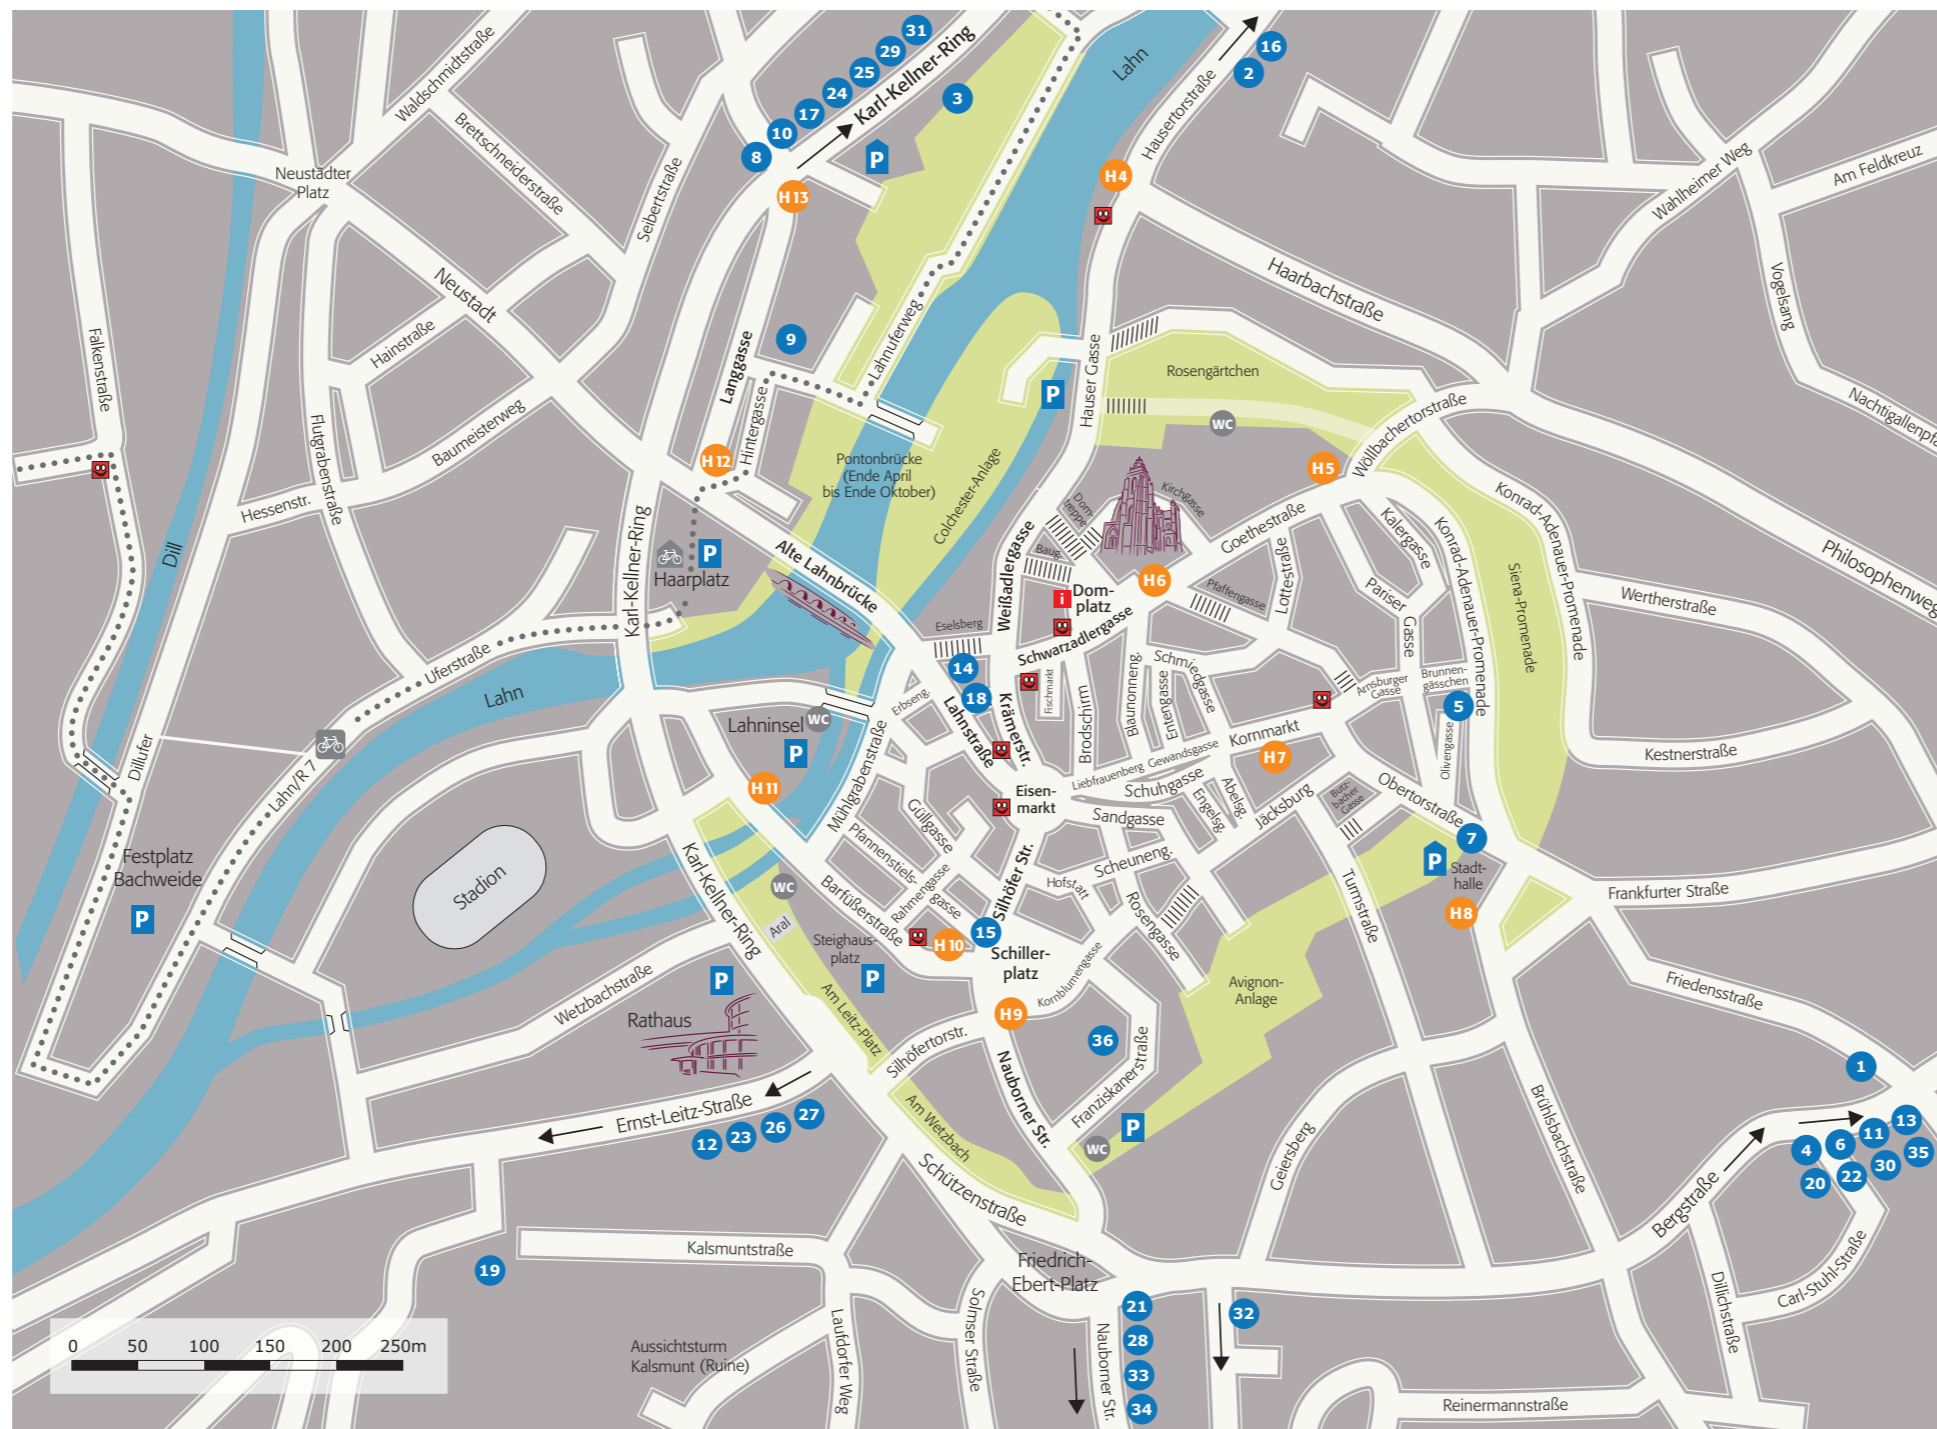

## STADTPLAN INNENSTADT

### Zeichenerklärung

- 1-36 Unterkünfte
- P PKW-Parkplatz
- P Parkhaus
- ≡ Fußgängerbrücke
- H Haltestelle Citybus
- i Tourist-Information
- 🚲 Lahnradweg
- WC Öffentliche Toilette
- 🚽 Nette Toilette
- ||||| Treppen