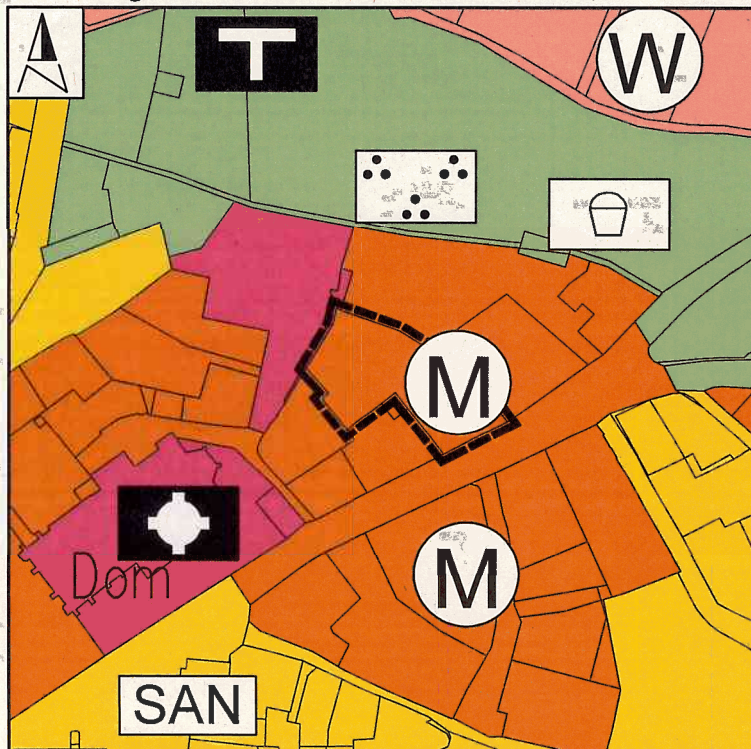

**Flächennutzungsplan 14. Berichtigung für den Bereich
"Parkhaus Goethestraße", Wetzlar**

Darstellung des rechtswirksamen Stands des
Flächennutzungsplans

Legende:

-  Änderungsbereich
-  Wohnbauflächen
-  Gemischte Bauflächen
-  Flächen für den Gemeinbedarf
"Kindergarten"
-  Sanierungsgebiet
Altstadt
-  Grünflächen

Änderung

Der Magistrat
der Stadt Wetzlar

Dr. Viertelhauser
Bürgermeister