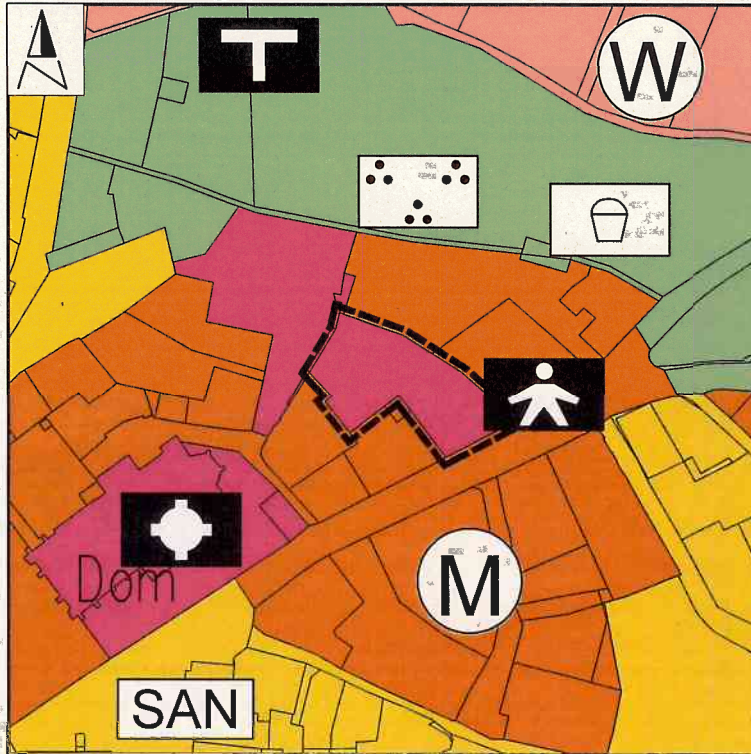

**Flächennutzungsplan 14. Berichtigung für den Bereich
"Parkhaus Goethestraße", Wetzlar**

Darstellung des rechtswirksamen Stands des
Flächennutzungsplans

Legende:

-  Änderungsbereich
-  Wohnbauflächen
-  Gemischte Bauflächen
-  Flächen für den Gemeinbedarf
"Kindergarten"
-  Sanierungsgebiet
Altstadt
-  Grünflächen

Änderung

Der Magistrat
der Stadt Wetzlar

Dr. Viertelhauser
Bürgermeister